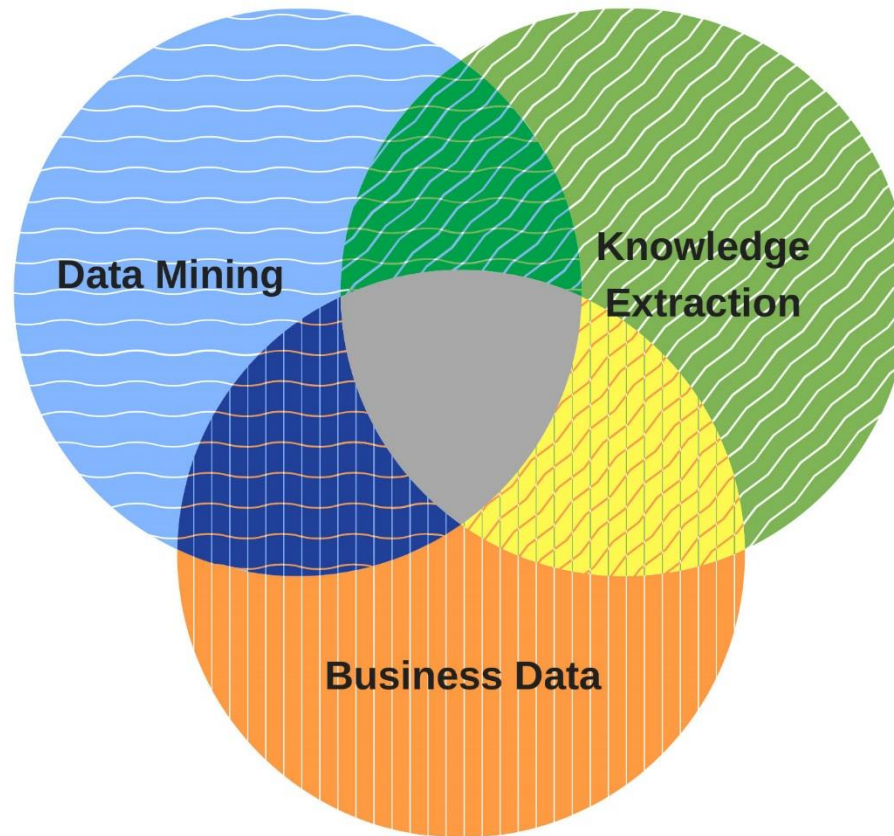

ΤΙ ΜΑΣ ΑΠΑΣΧΟΛΕΙ

BUSINESS INTELLIGENCE